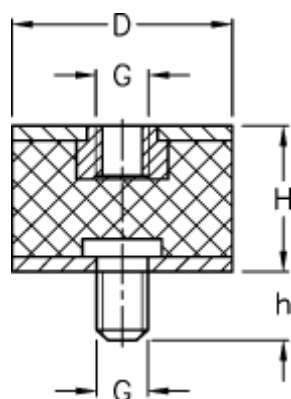

Varenummer: 51201162083910
Beskrivelse: KLEE Vibrationsdæmper type 2
40-30-2, M8/M8x15, NR - 57 shore

Mål

D = 40
G = M8
h = 15
H = 30